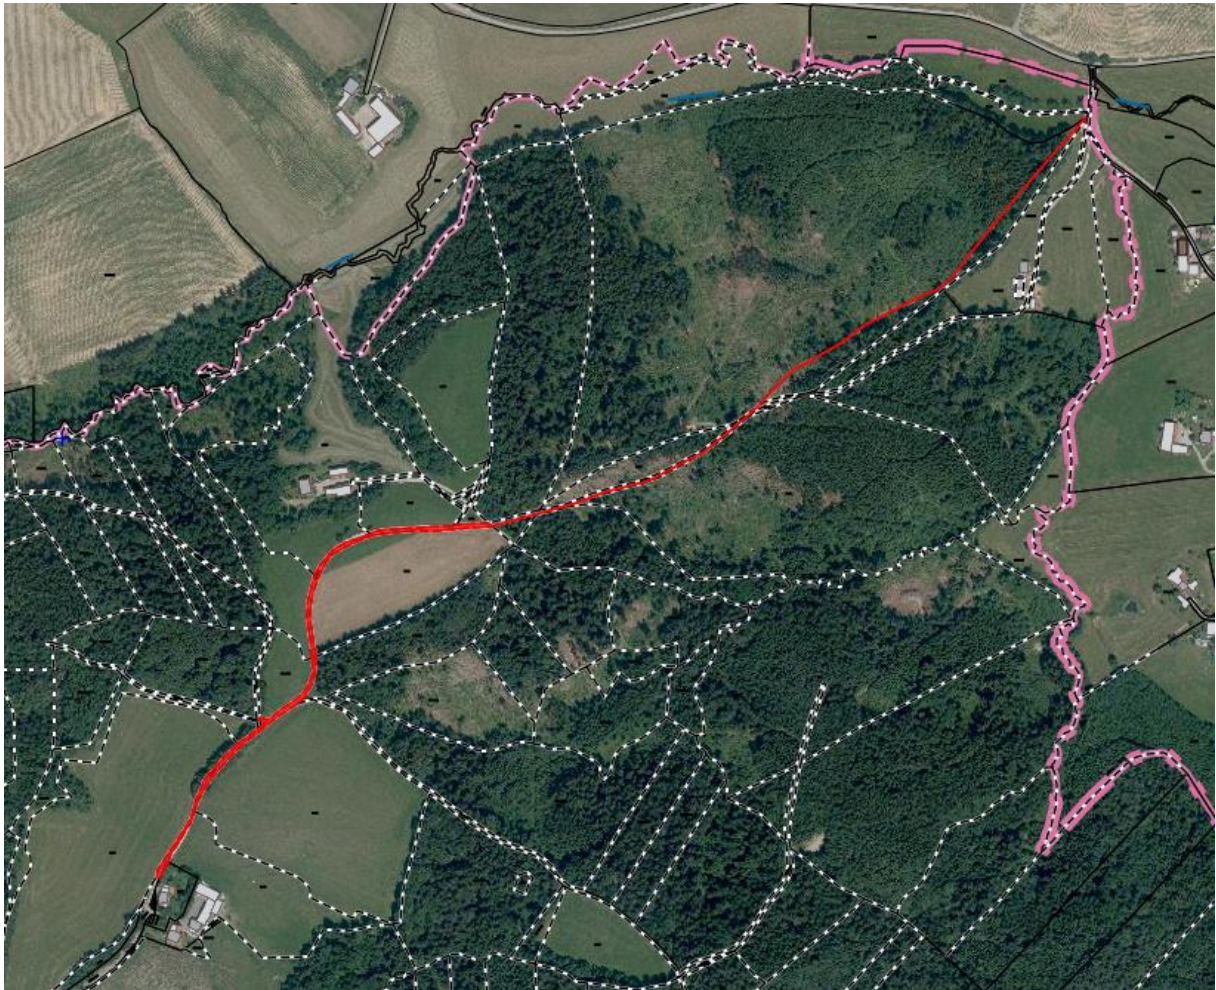

**Ausweichstrecken Asphaltierung GVS Holzberg – Klausberg mit
Nebenstrecke
13.11.2023 und 14.11.2023**

Strecke 1 - nach Walmering

Strecke 2 – nach Killersberg

Strecke 3 – nach Furth/Gemeindegrenze

Bauamt, 03.11.2023
Markt Hengersberg